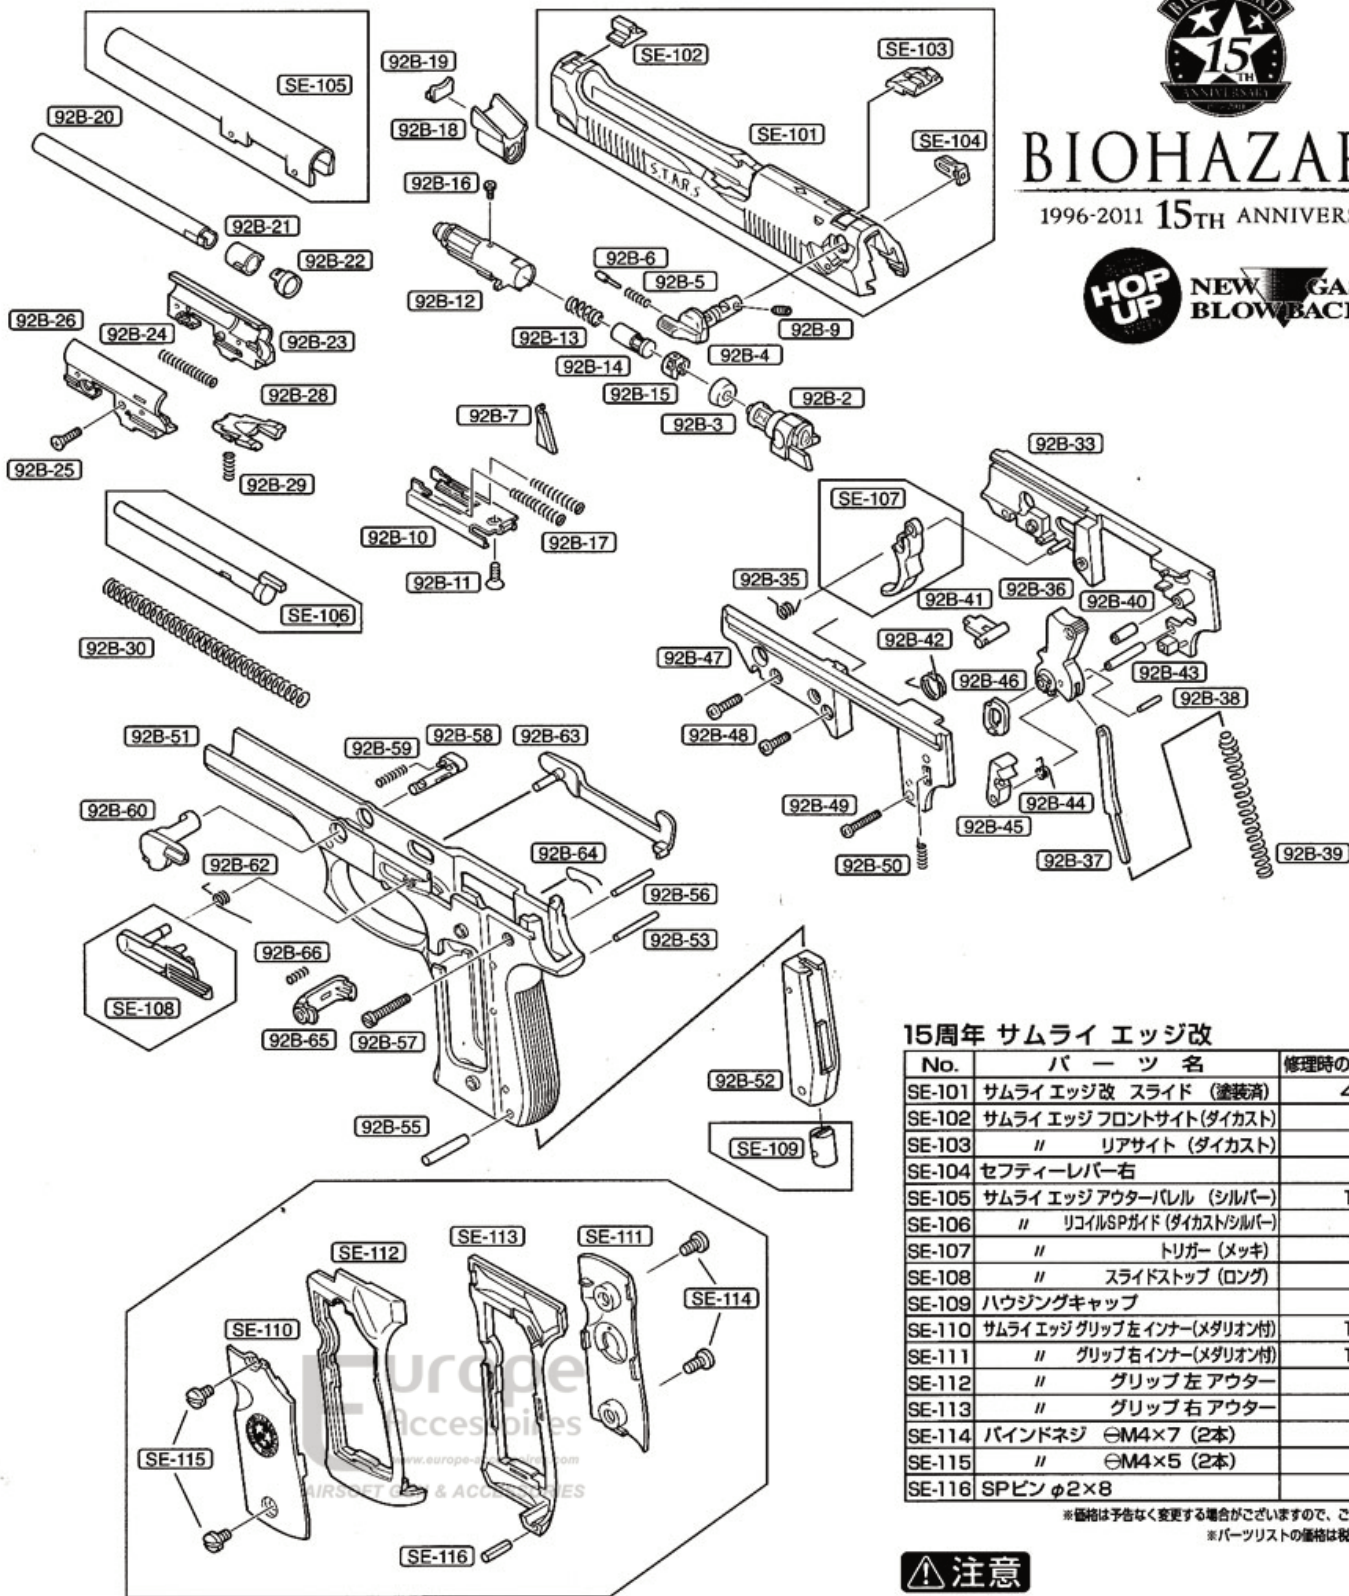

BIOHAZARD

1996-2011 15TH ANNIVERSARY

15周年 サムライ エッジ改

| No. | パーツ名 | 修理時の交換価格 |
|--------|---------------------------|----------|
| SE-101 | サムライエッジ改 スライド (塗装済) | 4,725 |
| SE-102 | サムライエッジフロントサイト(ダイカスト) | 368 |
| SE-103 | リアサイト (ダイカスト) | 998 |
| SE-104 | セフティーレバー右 | 368 |
| SE-105 | サムライエッジアウターバレル (シルバー) | 1,260 |
| SE-106 | リコイルSPガイド (ダイカスト/シルバー) | 840 |
| SE-107 | トリガー (メッキ) | 630 |
| SE-108 | スライドストップ (ロング) | 630 |
| SE-109 | ハウジングキャップ | 158 |
| SE-110 | サムライエッジグリップ左インナー(メタリオン付) | 1,575 |
| SE-111 | グリップ右インナー(メタリオン付) | 1,575 |
| SE-112 | グリップ左アウター | 840 |
| SE-113 | グリップ右アウター | 840 |
| SE-114 | バインドネジ Θ M4×7 (2本) | 210 |
| SE-115 | バインドネジ Θ M4×5 (2本) | 158 |
| SE-116 | SPピン ϕ 2×8 | 32 |

上記表示金額は修理時の交換に要する金額となります。尚、修理内容によって調整費等、表示価格以外の金額が加算されます。あらかじめご了承ください。

- 上記パーツ図、およびパーツ表に記載されていないパーツは、M92Fガスブローバック説明書、9P・10Pをご覧ください。
- 92B-〇〇は、M92Fガスブローバック用パーツ
SE-〇〇〇は、15周年サムライ エッジ改用パーツです。

注意 汚れ落としには中性洗剤を使用し、シンナー等は絶対に使用しないでください。