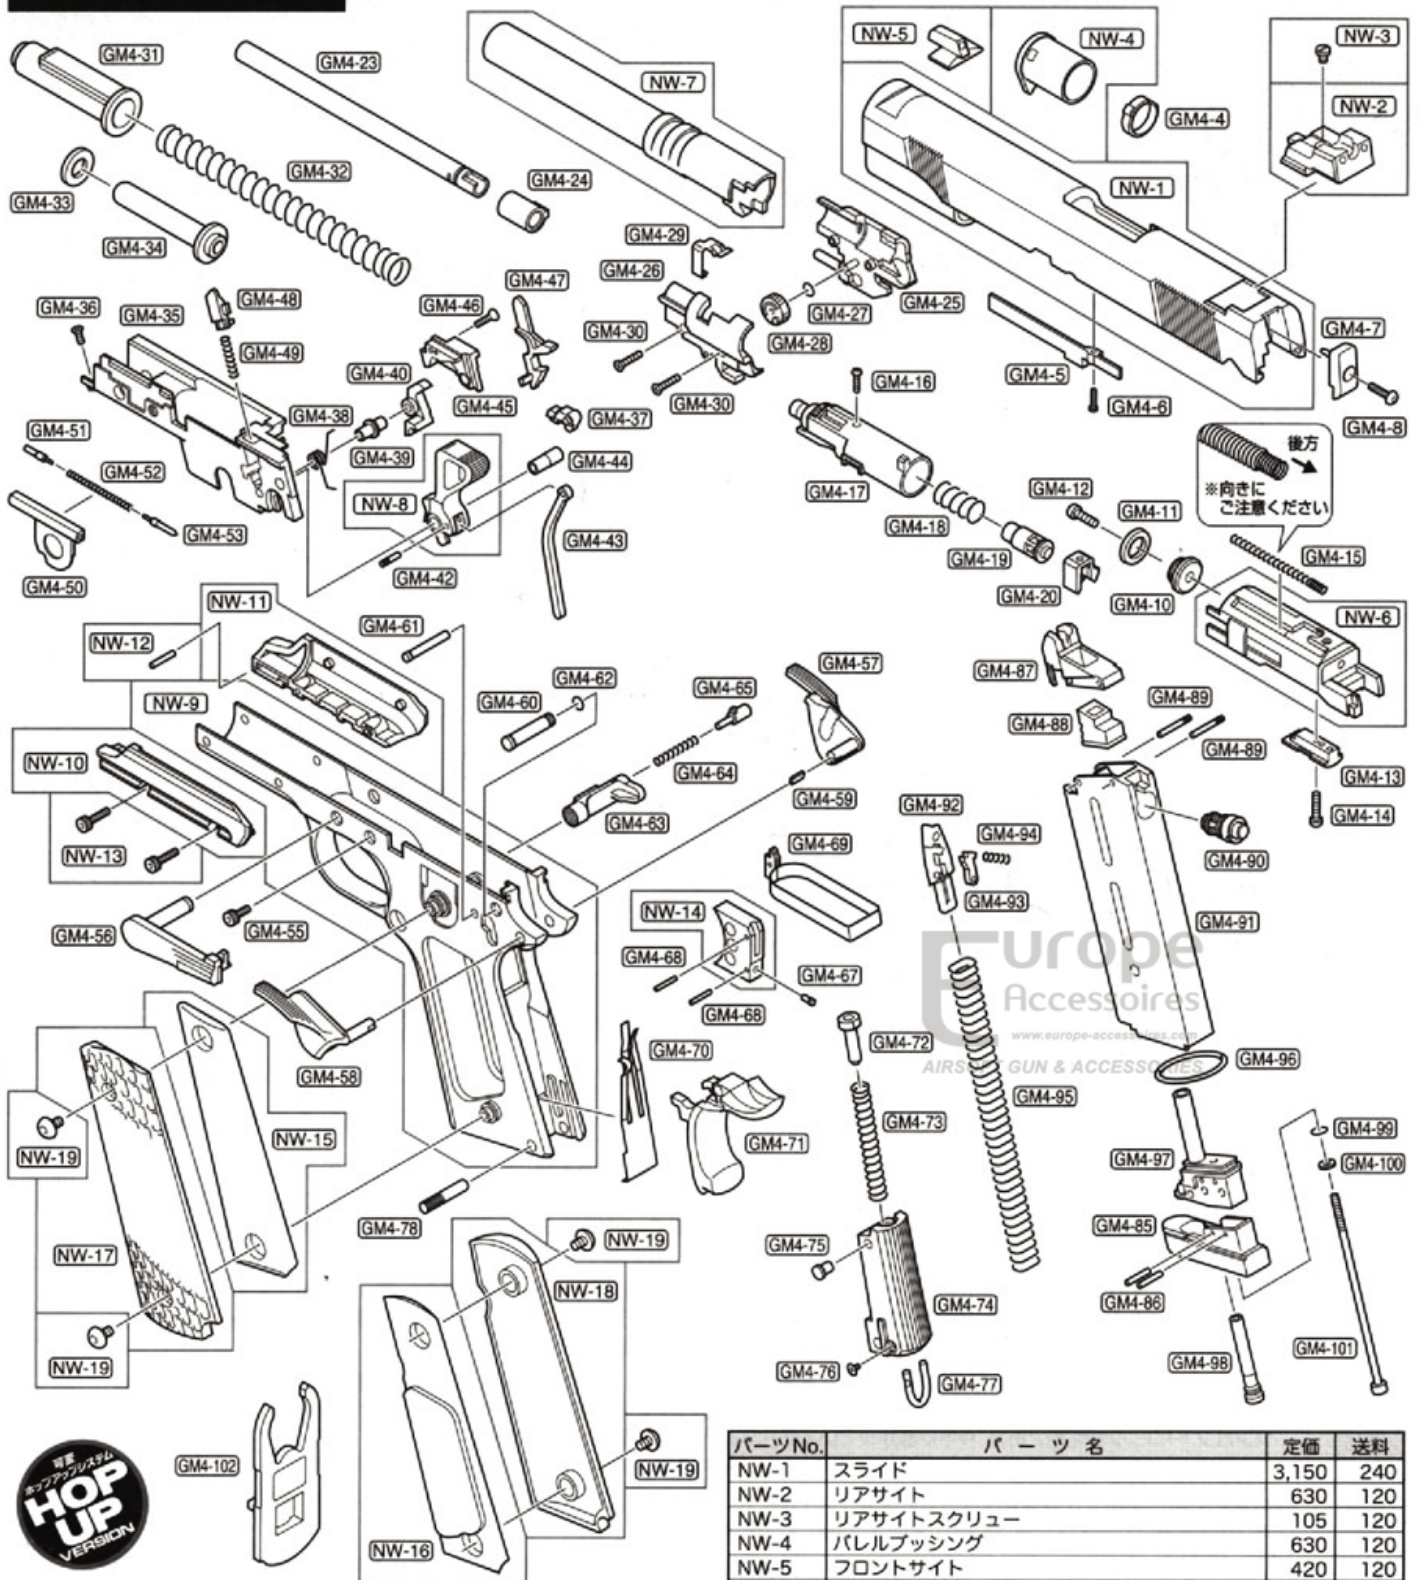

パーツリスト

東京マルイ・ガスブローバックシリーズ NIGHT WARRIOR

- NW-〇〇は“ガスブローバック/ナイトウォーリア”用のパーツです。
 - “ガスブローバック/ナイトウォーリア”用のパーツは、初回生産の都合上、発売から4ヶ月位の間は修理対応のみの受注に限らせて頂きますので、ご了承ください。
 - GM4-〇〇は“MEUピストル”用のパーツです。、“ガスブローバック/MEUピストル(取扱い注意・説明書)”のP14~15をご覧ください。
 - パーツリストの価格は税込み価格です。(パーツのご注文方法は、“ガスブローバック/MEUピストル(取扱い注意・説明書)”のP15をご覧ください。)
 - パーツや価格は予告なく変更する場合がありますので、ご了承ください。
- ※電子メールでのお問い合わせサービスは、行っていません。

パーツNo.	パーツ名	定価	送料
NW-1	スライド	3,150	240
NW-2	リアサイト	630	120
NW-3	リアサイトスクリュー	105	120
NW-4	バレルブッシング	630	120
NW-5	フロントサイト	420	120
NW-6	ピストン	2,100	140
NW-7	アウターバレル	2,100	140
NW-8	ハンマー	840	120
NW-9	フレーム	3,402	240
NW-10	マウントレイル 左	525	140
NW-11	マウントレイル 右	525	140
NW-12	スプリングピン	53	120
NW-13	ta 六角穴付 M2.6x12 (2ヶセット)	105	120
NW-14	トリガー	525	120
NW-15	グリップウェイト 左	368	140
NW-16	グリップウェイト 右	368	140
NW-17	グリップパネル 左	378	140
NW-18	グリップパネル 右	378	140
NW-19	グリップスクリュー 六角穴付 M3x6 (4ヶセット)	368	120