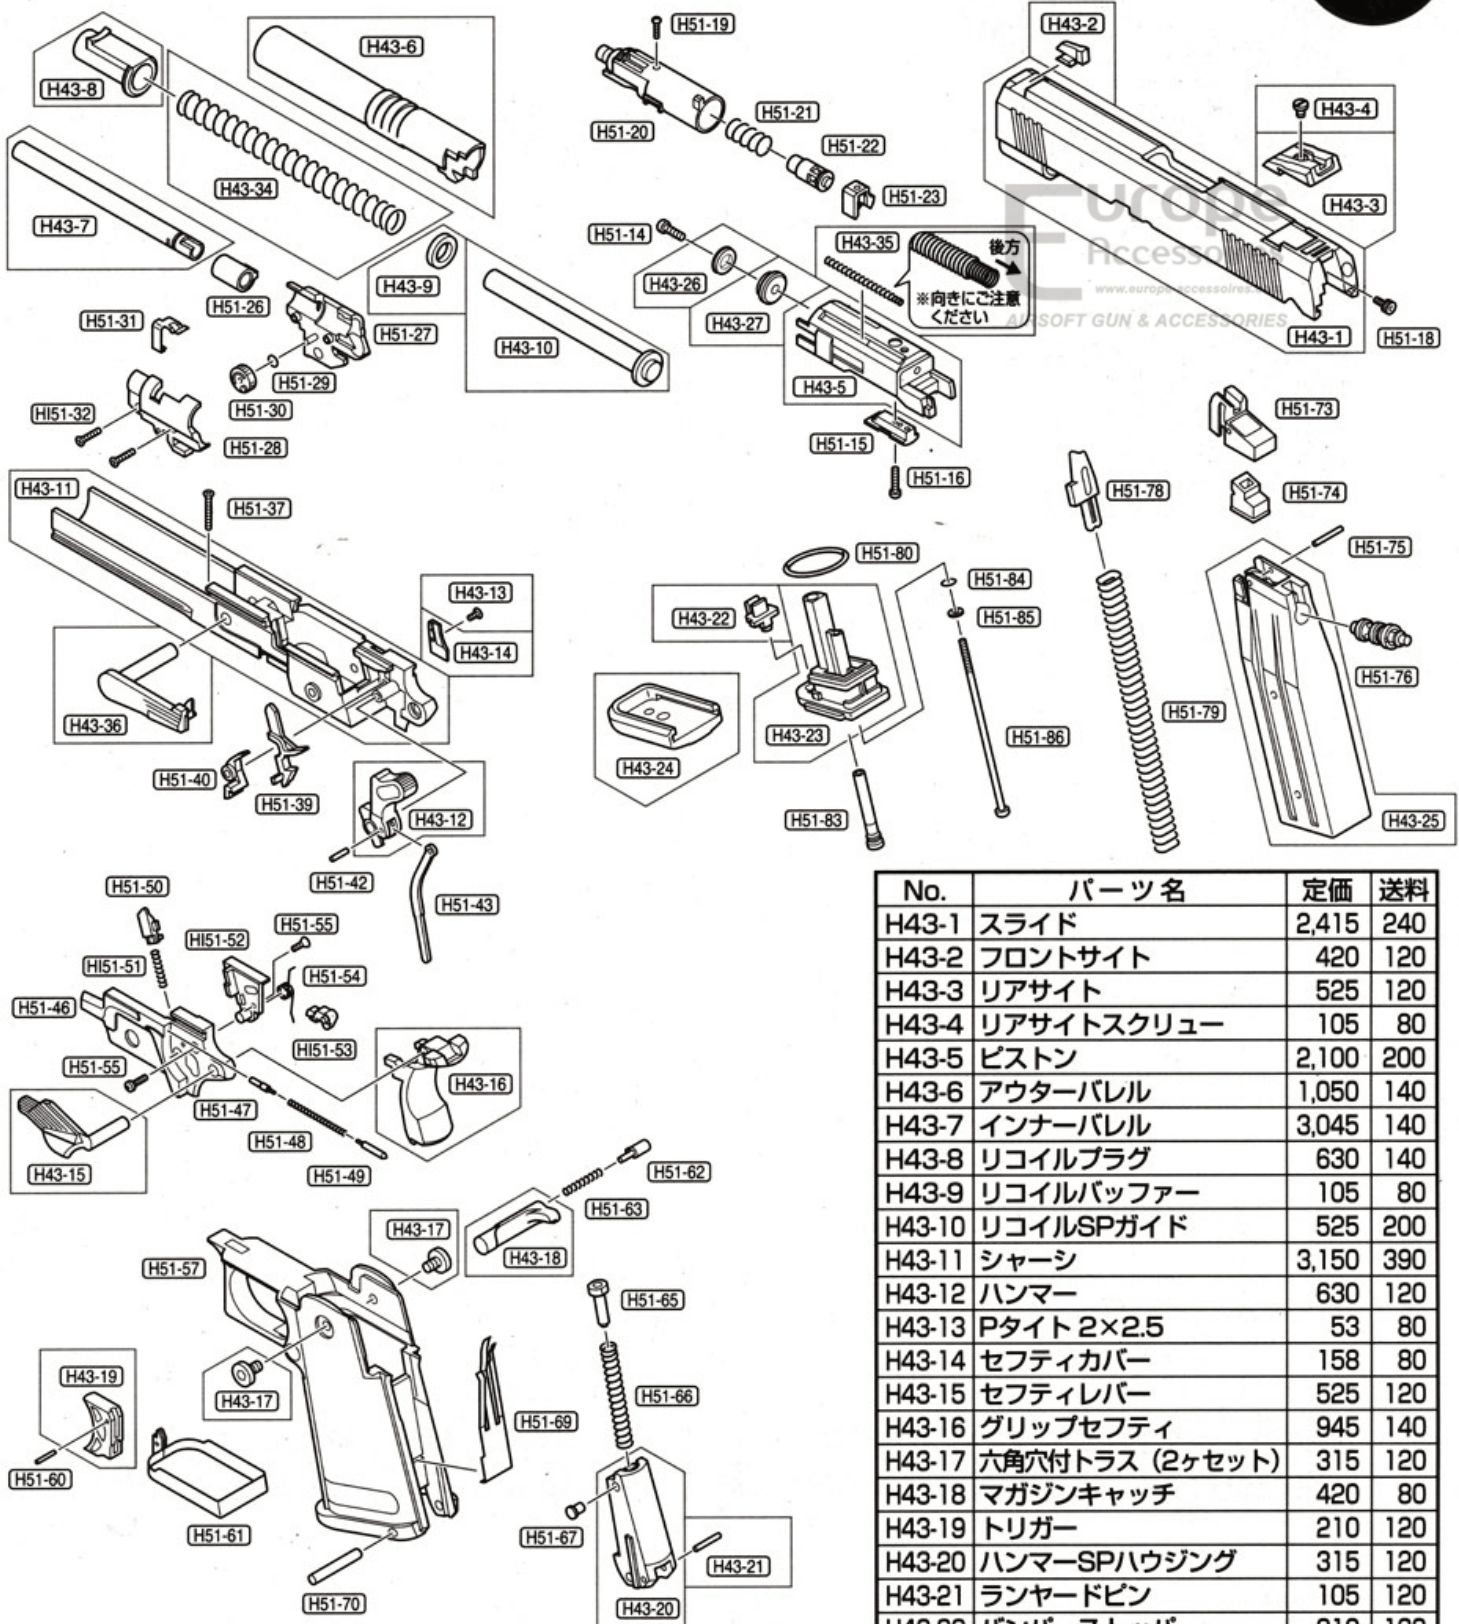

# マルイ・ガスブローバックシリーズ ハイキャバ4.3パーツリスト

No.	パーツ名	定価	送料
H43-1	スライド	2,415	240
H43-2	フロントサイト	420	120
H43-3	リアサイト	525	120
H43-4	リアサイトスクリュー	105	80
H43-5	ピストン	2,100	200
H43-6	アウターバレル	1,050	140
H43-7	インナーバレル	3,045	140
H43-8	リコイルプラグ	630	140
H43-9	リコイルバッファー	105	80
H43-10	リコイルSPガイド	525	200
H43-11	シャーシ	3,150	390
H43-12	ハンマー	630	120
H43-13	Pタイト 2×2.5	53	80
H43-14	セフティカバー	158	80
H43-15	セフティレバー	525	120
H43-16	グリップセフティ	945	140
H43-17	六角穴付トラス (2ヶセット)	315	120
H43-18	マガジンキャッチ	420	80
H43-19	トリガー	210	120
H43-20	ハンマーSPハウジング	315	120
H43-21	ランヤードピン	105	120
H43-22	バンパーストッパー	210	120
H43-23	マガジンボトム	683	200
H43-24	マガジンバンパー	315	120
H43-25	マガジンケース	2,630	390
H43-26	Yリング	105	80
H43-27	Yリングヘッド	210	120
H43-34	リコイルSP	315	120
H43-35	シリンダーリターンSP	105	120
H43-36	スライドストップ	525	120

- 上記パーツ図、およびパーツ表に記載されていないパーツは、ハイキャバ5.1説明書、9P・10Pをご覧ください。
- H51-〇〇は、ハイキャバ5.1ガスブローバック用パーツ
- H43-〇〇は、ハイキャバ4.3用パーツです。
- 時期により、パーツの在庫が不足している場合があります。予めご了承ください。

**MARUI** 東京マルイ アフターサービス部 〒120-0005 東京都足立区綾瀬4-16-16  
 ●商品に関するお問い合わせ 03-3605-1113 ●修理に関するお問い合わせ 03-3605-3373 ●パーツに関するお問い合わせ 03-3605-9669